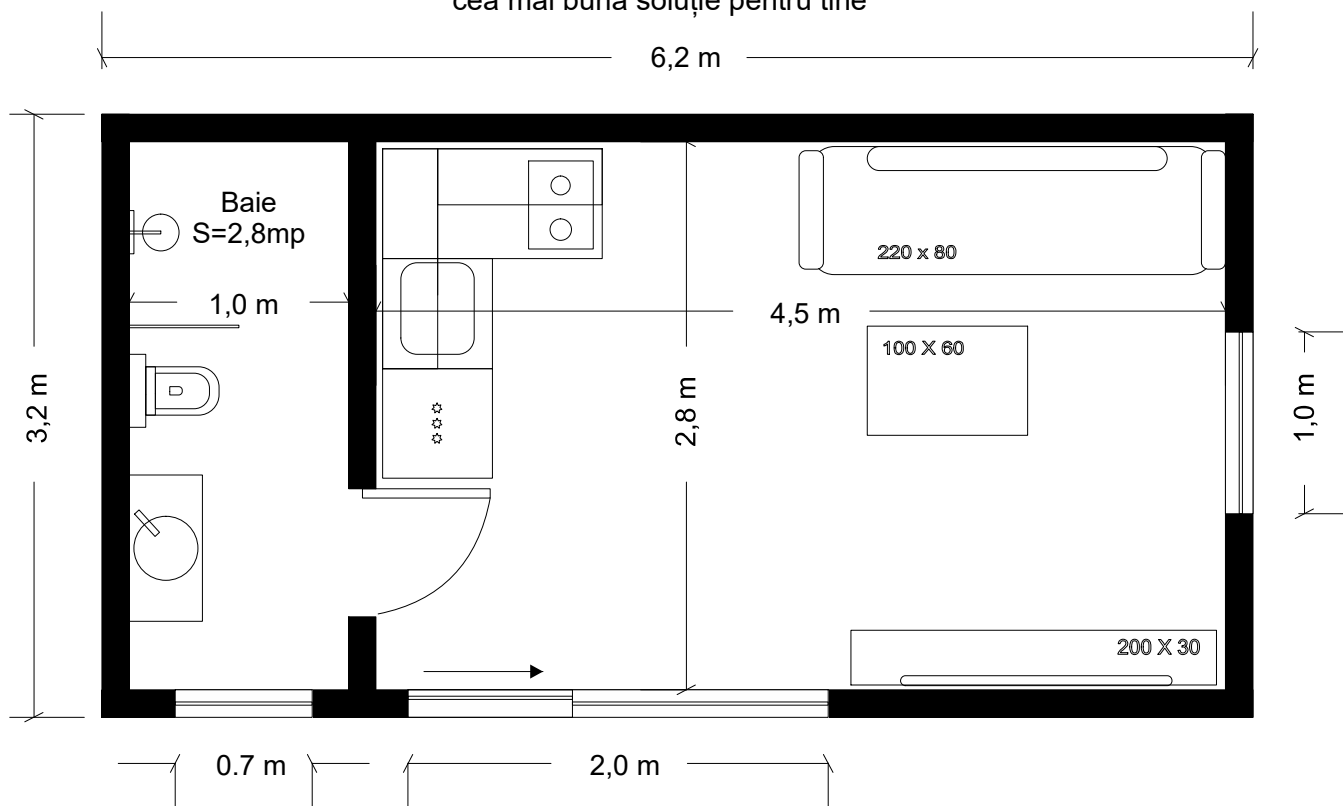

Veve Concept Store | Drumul Târgului 4, Drăgoești, Ialomița | CUI: 43980803 | J21/169/2021
M: [0775.510.511](tel:0775.510.511) | E: office@vrmodular.ro | www.vrmodular.ro | Cont: RO22INGB0000999911747894

VVR

@ VVR Toate drepturile rezervate