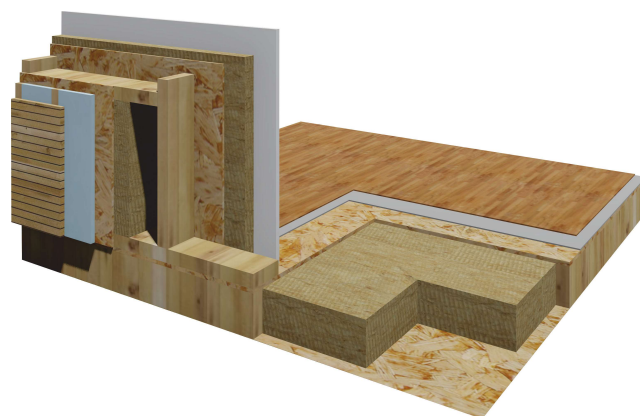

Classic Line

Specificații Tehnice

- **BoxLite 21** poate fi instalat în orice zonă geografică. La malul mării, la marginea pădurii, pe suprafețe înclinate și poate fi folosit ca locuință permanentă sau temporară.
- Destinat familiilor tinere, sau persoanelor care vor să se retragă în locuri magnifice, aducând “casa în natură”, având tot confortul asigurat.
- Este cu siguranță și varianta ideală pentru utilizarea în scopuri agroturistice, având o capacitate de cazare pentru 2 persoane.

Contactează echipa **VVR** și găsim împreună cea mai bună soluție pentru tine

C Line

BoxLite 21

Lungime:	6.20m
Lățime:	3.20m
Înălțime:	3.20m
Suprafața construită:	19.84 mp
Suprafața utilă:	15.60 mp

Vevere Concept Store | Drumul Târgului 4, Drăgoești, Ialomița | CUI: 43980803 | J21/169/2021
M: [0775.510.511](tel:0775.510.511) | E: office@vrmodular.ro | www.vrmodular.ro | Cont: RO22INGB0000999911747894

| Structură din Lemn Masiv

- **Bază** - grinzi principale și secundare din lemn masiv cu secțiunea de 100x150 (200x150) îmbinate prin chertare și întărite cu plăci metalice.
- **Pereți exteriori** - stâlpi cu secțiunea de 50x150 și grinzi secundare de 50x150
- **Pereți interiori** - stâlpi cu secțiunea de 50x100 și grinzi secundare de 50x100
- **Tavan** - grinzi din lemn masiv cu secțiunea de 50x150 îmbinate prin chertare și mecanic
- **Acoperiș** - realizat din căpriori din lemn masiv cu secțiunea de 50x100.