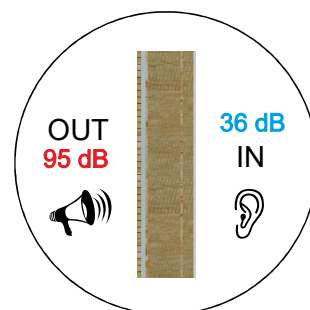

Cea mai bună izolare fonică