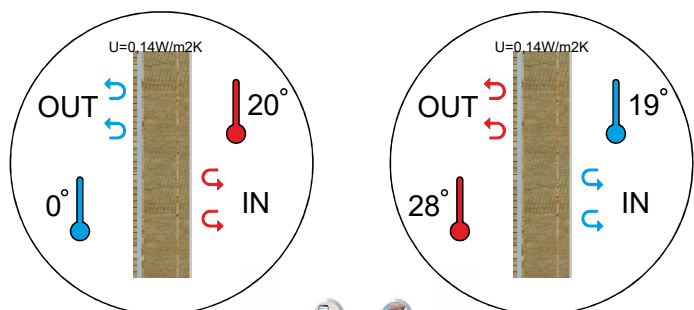

C Line

| @VVRST - VVR Sandwich Tehnology

Cea mai bună izolare termică

Cea mai bună izolare fonică

@VVRST - proiectat și construit conform standardelor germane.

VVR

Veve Concept Store | Drumul Târgului 4, Drăgoești, Ialomița | CUI: 43980803 | J21/169/2021
M: 0775.510.511 | E: office@vvrmodular.ro | www.vvrmodular.ro | Cont: RO22INGB0000999911747894

@ VVR Toate drepturile rezervate